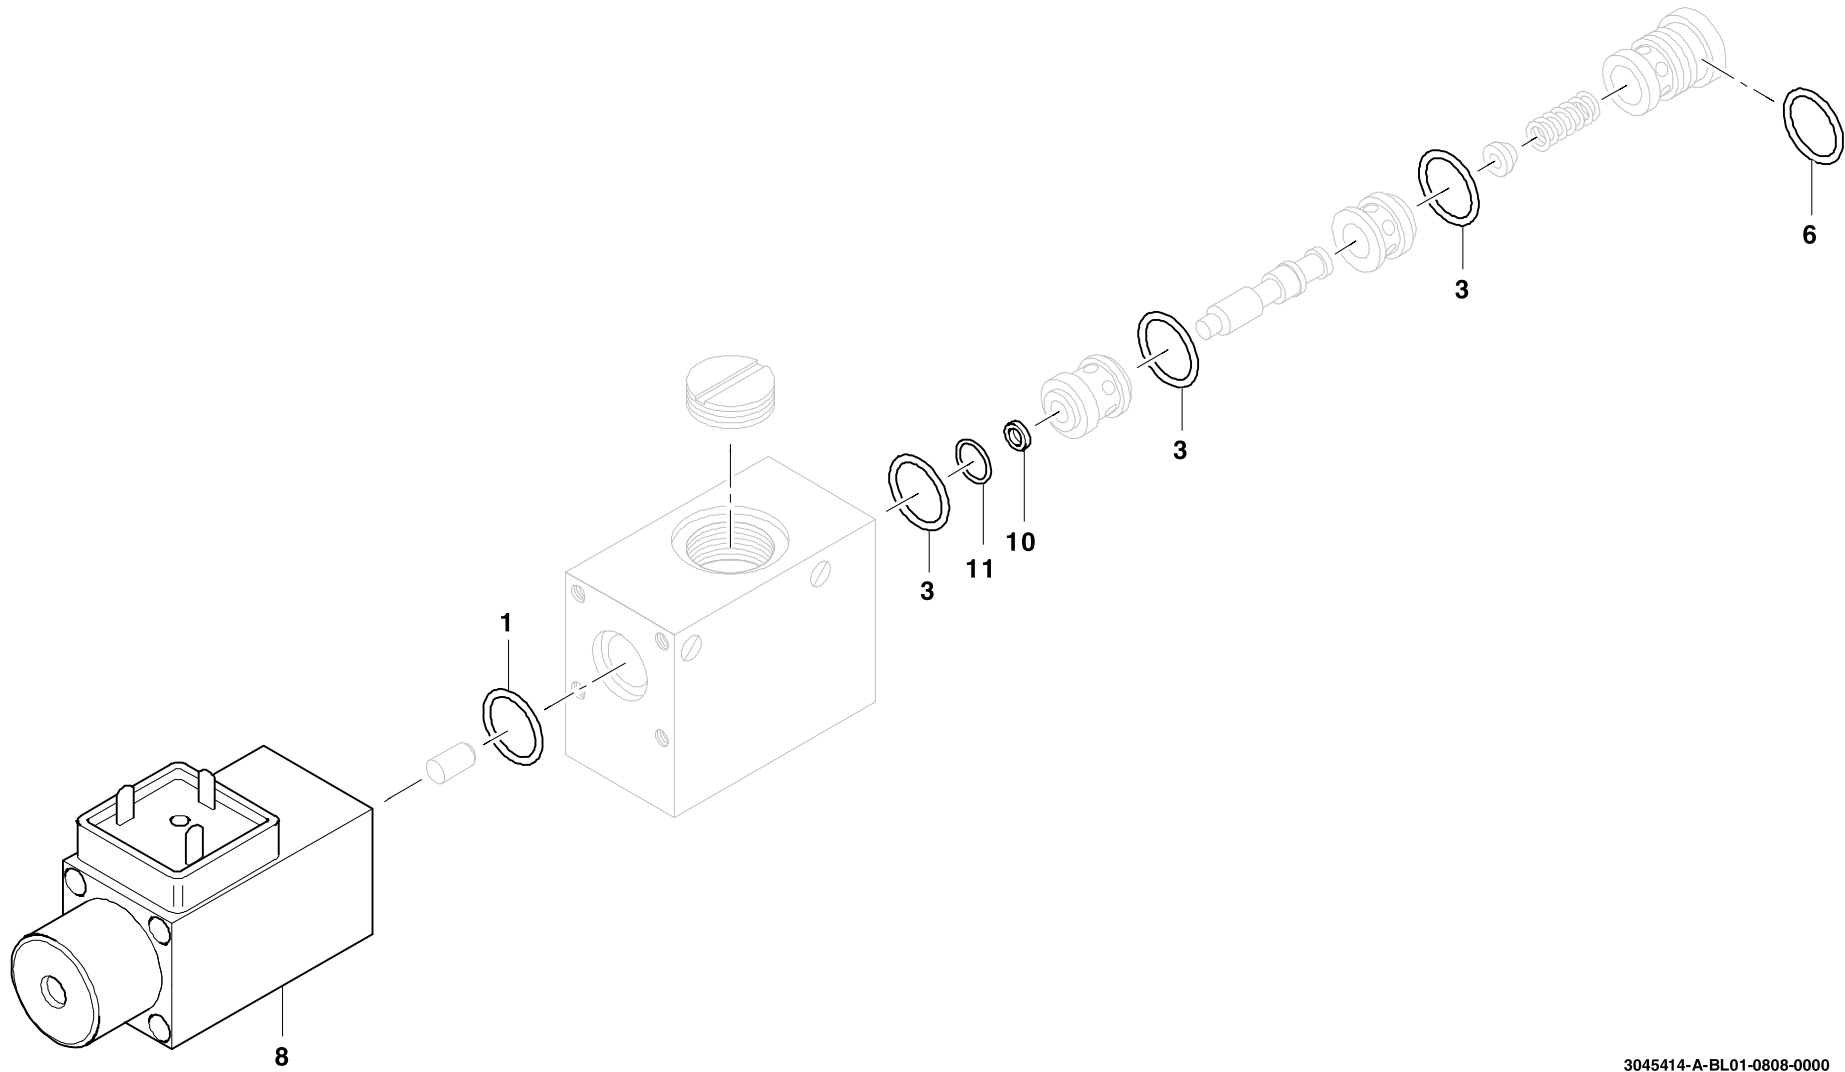

GROVEVENTIL
VALVEBILDTAFEL
PICTORIAL DISPLAY**GMK 3055**

08.08

3045414-ETL A

1/1

G 786

3045414-A-BL01-0808-0000